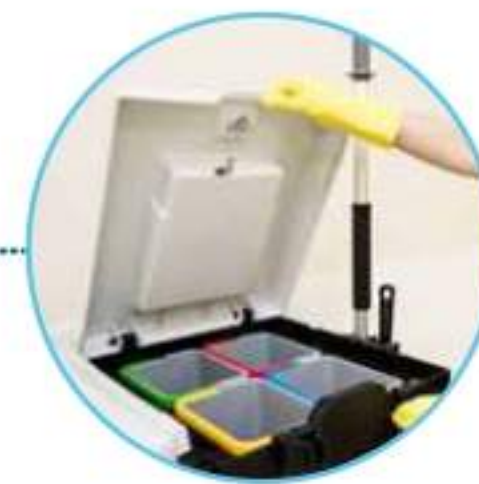

## CARROS FECHADOS COM FUNCIONALIDADES QUE GARANTEM MAIS PRATICIDADE NA LIMPEZA

EXEMPLO DE CARRO MONTADO:

Carro duplo com tampa de segurança

Tampa com depósito para documentos fechada a chave.

Compartimento com tampa para coleta seletiva.

Abertura lateral da bolsa de resíduos.

Rodízios silenciosos de 4 pol com trava.

Organização interna com baldes e sistema de cores.

Encaixe prático para spraymops, vassouras e outros utensílios.

Espaço interno ideal para bandejas, com ajuste de nível.