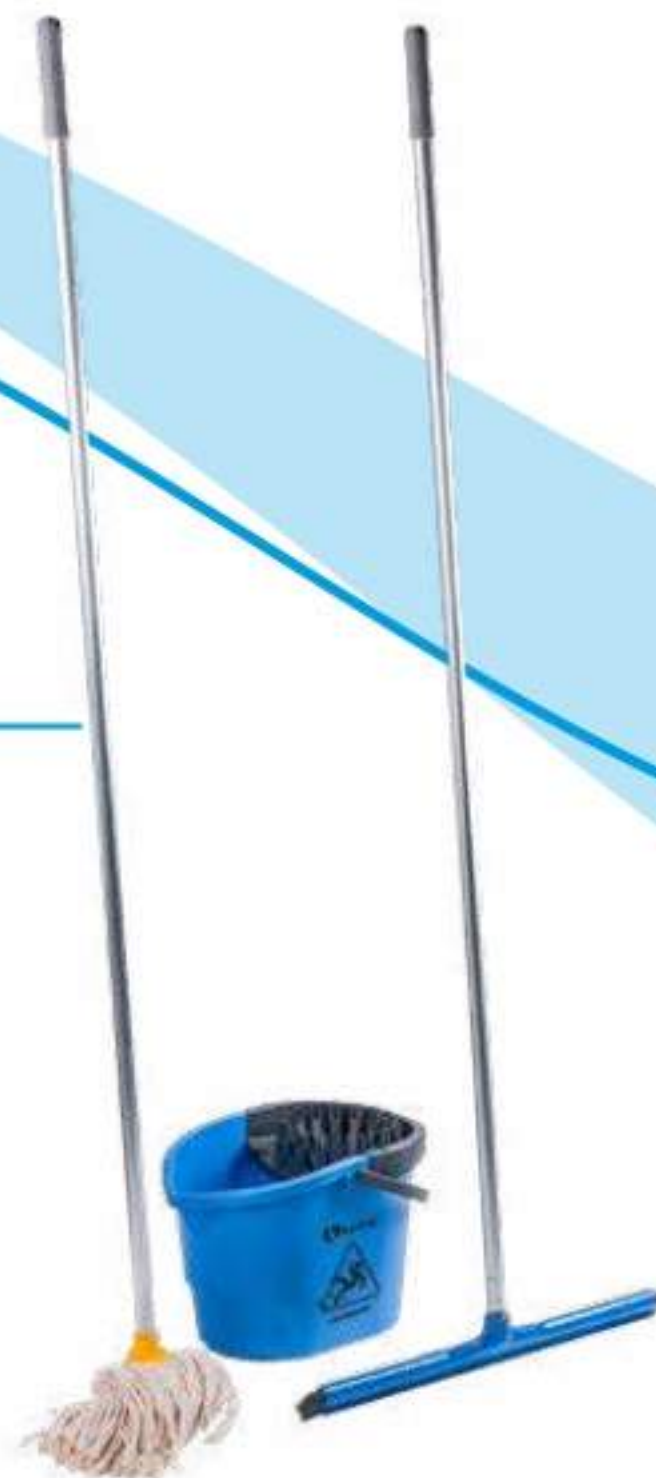

CONJUNTO DE ENTRADA PARA LIMPEZA PROFISSIONAL

CONJUNTO LIMPEZA PROFISSIONAL		Cx
11101	Balde espremedor manual profissional 10 L	6 un
15556	Cabo alumínio 140 cm com rosca e punho azul	6 un
16331	Mop úmido algodão ponta cortada 190 g branco	24 un
15611	Conjunto rodo plástico 45 cm azul e cabo alumínio 140 cm com rosca punho azul	6 un