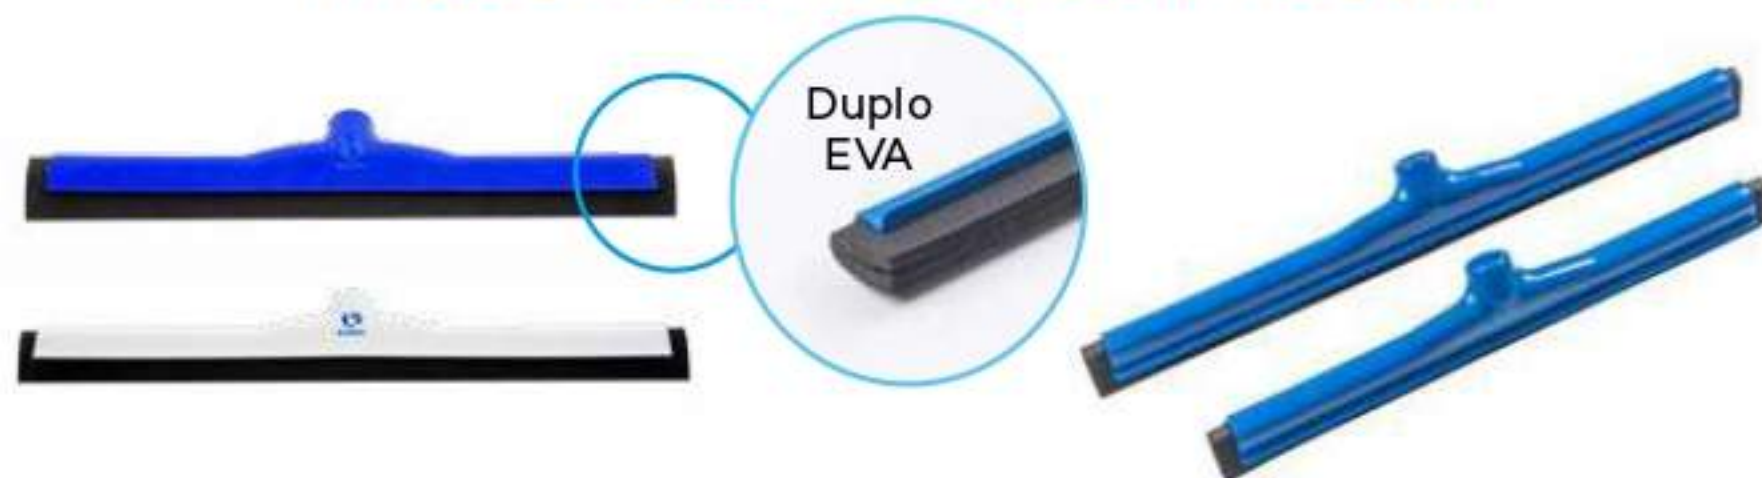

RODOS

RODOS PARA CABOS COM ROSCA

Individuais		Conjunto com cabo 140 cm	
45 cm	Cx	45 cm	Cx
15601 Azul	6 un	15611 Azul	6 un
15603 Branco	6 un	15613 Branco	6 un
55 cm		55 cm	
15602 Azul	6 un	15612 Azul	6 un
15604 Branco	6 un	15614 Branco	6 un

RODOS INDUSTRIAIS

Individuais		Conjunto com cabo 140 cm	
45 cm	Cx	45 cm	Cx
15701 Azul	12 un	15721 Azul	6 un
15702 Verde	12 un	15722 Verde	6 un
15703 Amarelo	12 un	15723 Amarelo	6 un
15704 Vermelho	12 un	15724 Vermelho	6 un
15705 Branco	12 un	15725 Branco	6 un
55 cm		55 cm	
15706 Azul	12 un	15726 Azul	6 un
15707 Verde	12 un	15727 Verde	6 un
15708 Amarelo	12 un	15728 Amarelo	6 un
15709 Vermelho	12 un	15729 Vermelho	6 un
15710 Branco	12 un	15730 Branco	6 un
65 cm		65 cm	
15711 Azul	12 un	15731 Azul	6 un
15712 Verde	12 un	15732 Verde	6 un
15713 Amarelo	12 un	15733 Amarelo	6 un
15714 Vermelho	12 un	15734 Vermelho	6 un
15715 Branco	12 un	15735 Branco	6 un

RODOS PARA CABOS COM ROSCA