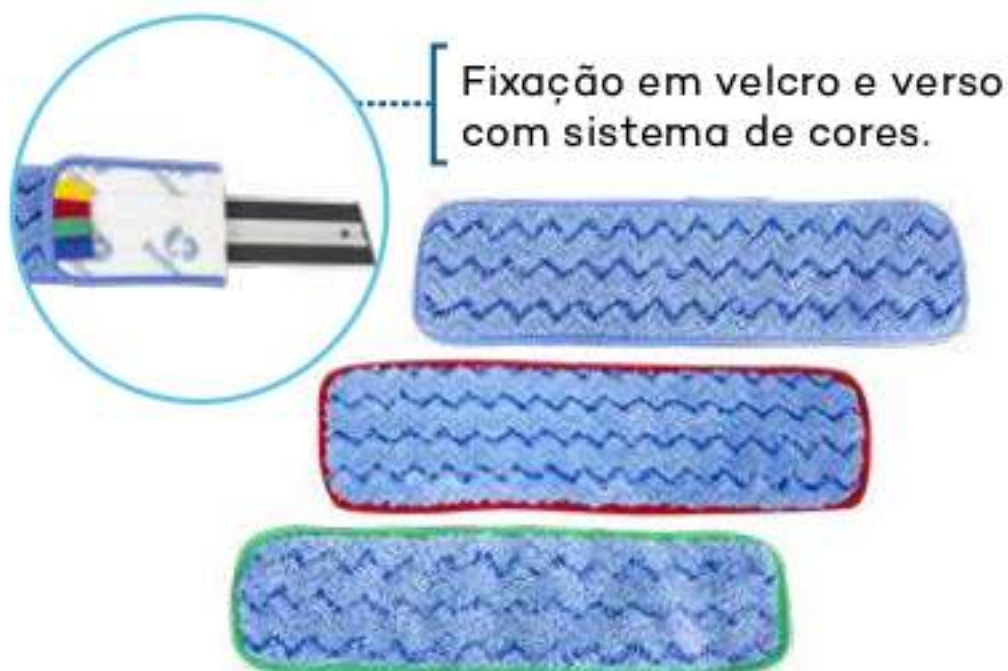

MOPS MICROFIBRA PARA LIMPEZA ÚMIDA

ALTA DURABILIDADE

Excelente resistência à lavagem.

Fixação em velcro e verso com sistema de cores.

MOP MICROFIBRA ALTA DURABILIDADE

Limpeza úmida, velcro	Cx
17101 49 cm, azul	12 un
17108 Áreas críticas, 49 cm, borda vermelha	12 un
17109 49 cm, borda verde	12 un